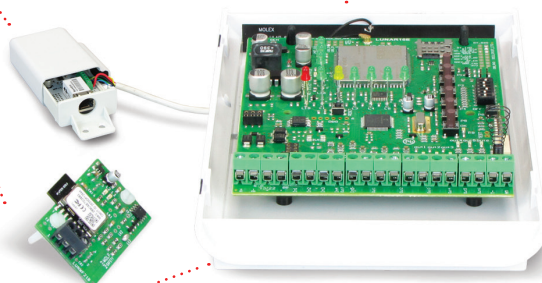

COMUNICATORE TELEFONICO 4G CERTIFICATO EN54-21 PER IMPIANTI ANTINCENDIO

5 ingressi espandibili a 7
e **6 uscite** per la massima
prestazione.

256 eventi visualizzabili
mediante App
su smartphone o PC.

Pannello semplice e ordinato
per la visualizzazione chiara
delle condizioni di lavoro: campo,
connessione, guasto, allarme.

CARATTERISTICHE E FUNZIONALITÀ.

MODULI OPZIONALI

Wi-fi /Bluetooth
oppure LAN per l'uso
in doppio percorso

6 USCITE

di cui 3 per le conferme
verso la centrale

ANTENNA CELLULARE INTEGRATA

**FINO A 30
NUMERI
IN RUBRICA**